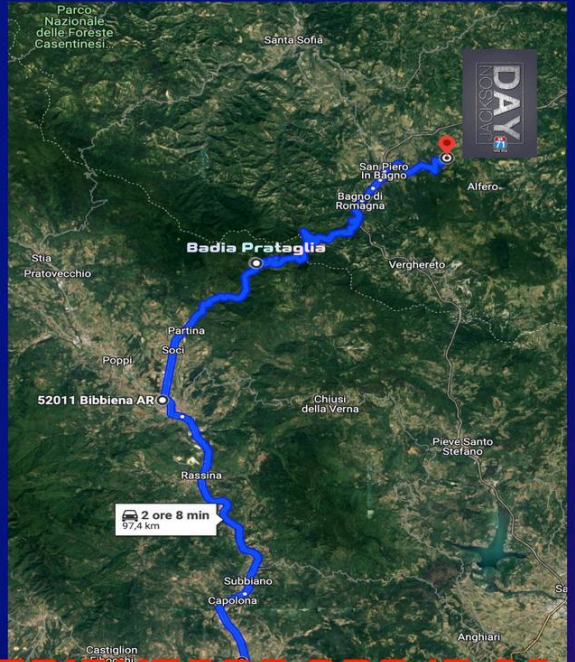

PARTENZA DA AREZZO

**Ponte alla Chiassa 42
2 ore 8 min (97,0 km)**

**PARTENZA DA AREZZO
Ponte alla Chiassa 42
2 ore 8 min (97,0 km)**

Ore 10 Puntuali

**2 ore 8 min
97,4 km**

<https://maps.app.goo.g/mszDkhDmh6FAkdcs5>

RITROVO BADIA PRATAGLIA AL DISTRIBUTORE ORE 12,00

PARTENZA DA PRATO

**1 ora 48 min
95,7 km**

<https://maps.app.goo.g/54LHCtHuF4tACkD88>

ROARING BRIDGE 2024

www.Gadjuronga.com