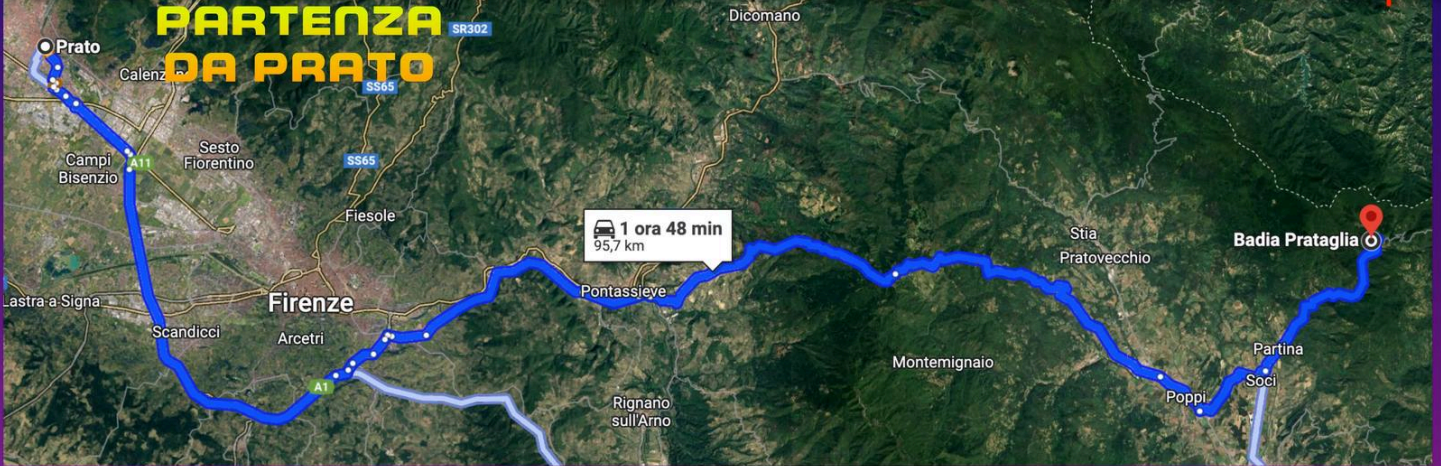

PARTENZA DA AREZZO

**Ponte alla Chiassa 42
2 ore 8 min (97,0 km)**

**PARTENZA DA AREZZO
Ponte alla Chiassa 42
2 ore 8 min (97,0 km)**

Ore 10 Puntuali

**2 ore 8 min
97,4 km**

<https://maps.app.goo.g/mszDkhDmh6FAkdcs5>

RITROVO BADIA PRATAGLIA AL DISTRIBUTORE ORE 12,00

PARTENZA DA PRATO

**1 ora 48 min
95,7 km**

<https://maps.app.goo.g/54LHCtHuF4tACkD88>

ROARING BRIDGE 2024

www.Gadjuronga.com